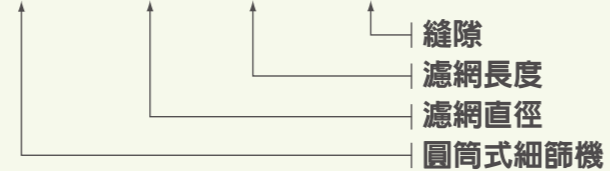

說明

DM - 6 x 6 - 0.5

以上皆為管底尺寸
可指定管徑
1. 溢水口3"~4"
2. 入水口3"~8"
3. 出水口4"~8"

型號	A	B	縫隙，水量 m³/hr					
			0.3	0.5	0.75	1.0	1.5	2.0
DM - 6 x 6 -	980	810	37	55	75	90	120	150
DM - 6 x 9 -								
DM - 6 x 12 -