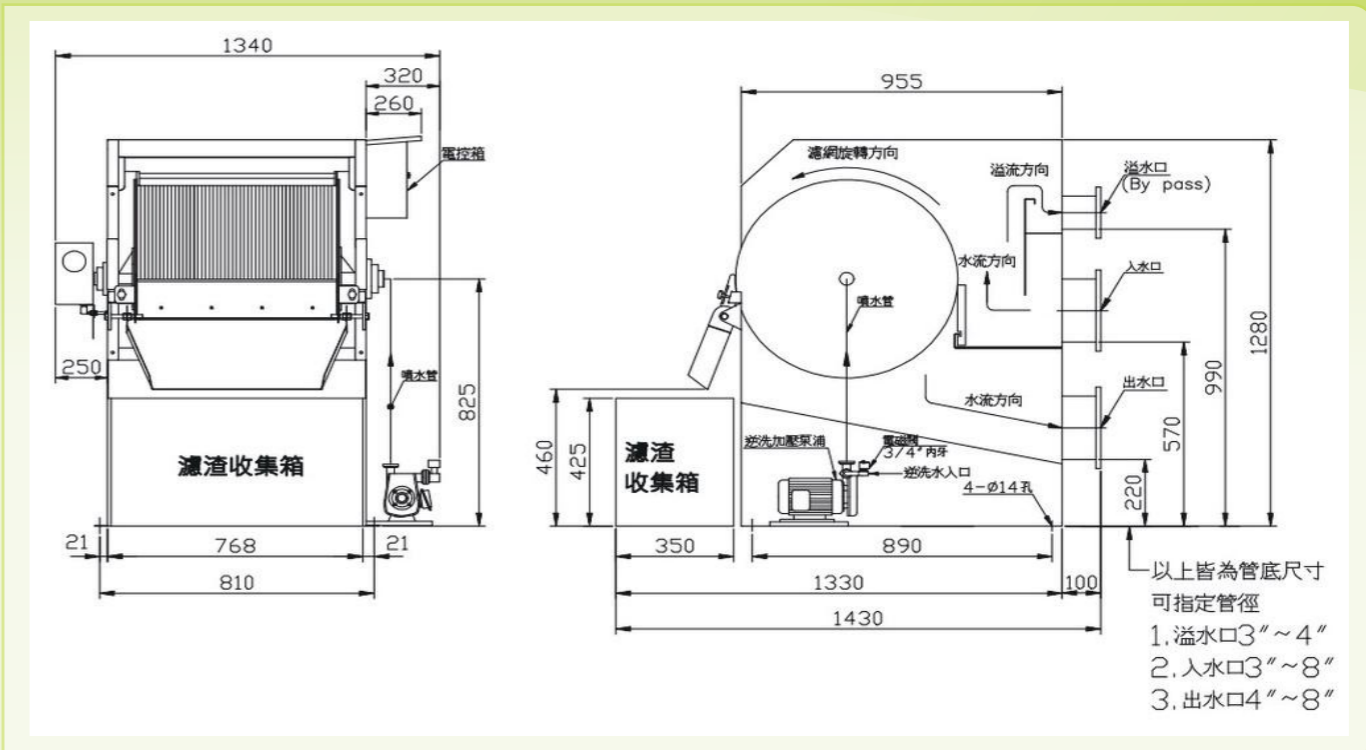

Tel/ +886-4-8349 555 Fax/ 886-4-8341 504

e-mail/ jf.com8@msa.hinet.net

<http://www.jenfu.com.tw>

經銷商

此台為氣密型，可依客戶指定選用

圓筒式細篩機

特點

1. 採用歐洲進口三角形楔形網，最不阻塞。
2. 楔形條寬度僅1.5mm，超細。濾水量超大。
3. 刮板壓力可微調。
4. 網內加設噴水逆洗。
5. 培林軸承採用不銹鋼材質，非SS41(黑鐵)。
6. 排料漏斗斜度可調整。

規範

1. 三角形過濾網：直徑 $\phi 610$ x 長度。
2. 除刮板、馬達、電控零件外，其餘全部不銹鋼SUS304。
3. 含三叉式液位開關和24小時比例控制。
4. 過濾水量：
5. 縫隙：

說明

DM - 6 x 6 - 0.5

以上皆為管底尺寸
可指定管徑
1. 溢水口3"~4"
2. 入水口3"~8"
3. 出水口4"~8"

型號	A	B	縫隙，水量 m ³ /hr					
			0.3	0.5	0.75	1.0	1.5	2.0
DM - 6 x 6 -	980	810	37	55	75	90	120	150
DM - 6 x 9 -								
DM - 6 x 12 -								