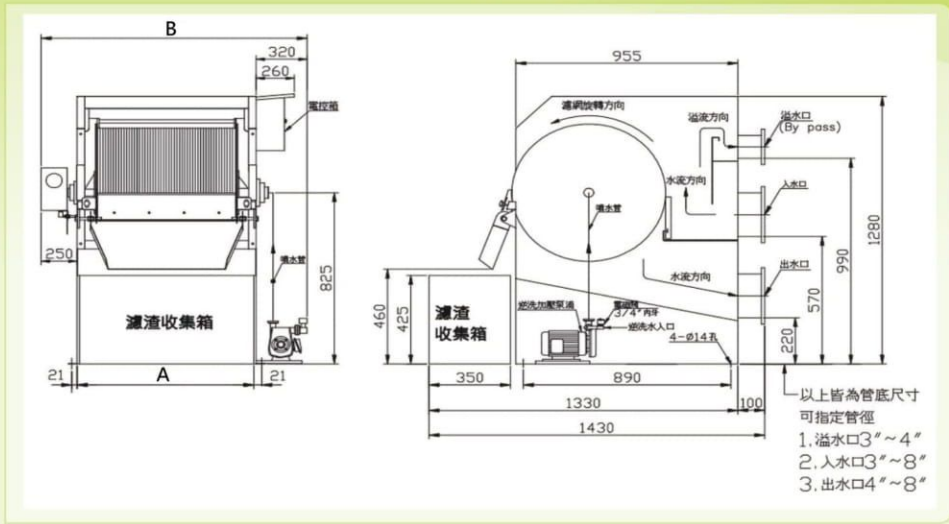

## 特點

1. 採用歐洲進口三角形楔形網，最不阻塞。
2. 楔形條寬度僅1.5mm，超細。濾水量超大。
3. 刮板壓力可微調。
4. 網內加設噴水逆洗。
5. 培林軸承採用不銹鋼材質，非SS41(黑鐵)。
6. 排料漏斗斜度可調整。

## 規範

1. 三角形過濾網：直徑 $\phi 610$  x 長度。
2. 除刮板、馬達、電控零件外，其餘全部不銹鋼SUS304。
3. 含三叉式液位開關和24小時比例控制。
4. 過濾水量：
5. 縫隙：

## 說明

**DM - 6 x 6 - 0.5**

型號	A	B	縫隙，水量 m <sup>3</sup> /hr					
			0.3	0.5	0.75	1.0	1.5	2.0
DM - 6 x 6 -	768	1340	30	50	65	75	100	130
DM - 6 x 12 -	1368	1940	50	80	100	130	170	220

\*(最低水量:20噸/hr)